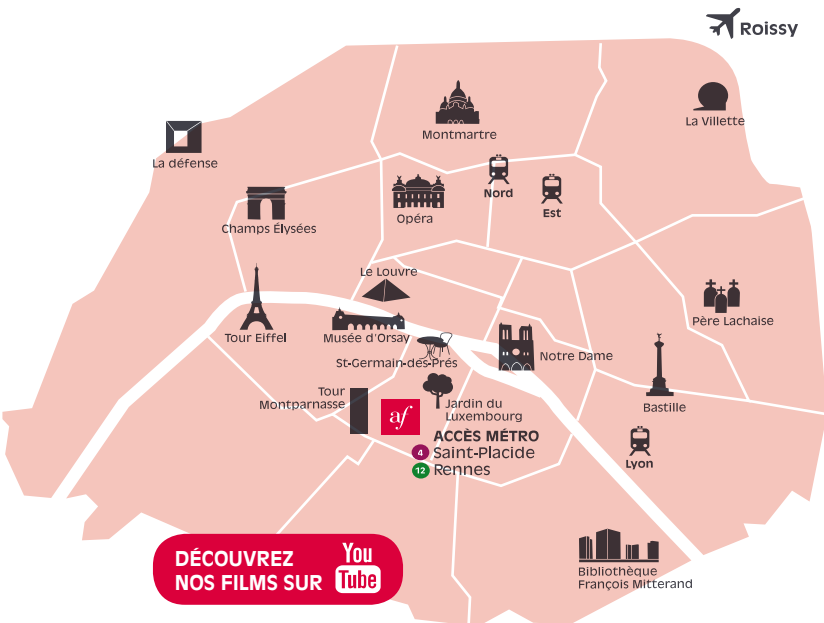

Une équipe de professionnels est à votre service pour vous accompagner dans votre apprentissage.

Découvrez nos espaces cinéma, presse, nos postes informatiques en libre-service et nos documents adaptés à votre niveau de français.

Un service de restauration et une cafétéria.

Activités culturelles gratuites

chaque mois une quinzaine d'activités vous proposent d'aller à la rencontre de la France d'une manière conviviale, tout en mettant en pratique votre apprentissage de la langue française. Consultez notre programme !

Le Pass Culture

Le Pass Culture est une carte permettant aux étudiants de bénéficier de réductions et d'avantages auprès d'établissements culturels partenaires (musées, théâtres, etc.). Il peut être acheté sur place (9€) ou en pré-vente (7€), au moment de votre inscription. (valable un an).

Livres

Les livres peuvent être achetés sur place ou à distance, au moment de votre inscription. Le « Kit livre AFPIF » personnalisé comprend le livre correspondant à votre niveau et un dvd. Prix : 25 €.

Wifi gratuit.

Plus d'informations : www.alliancefr.org

Alliance française Paris Ile-de-France
101 boulevard Raspail 75270 Paris cedex 06
Tel +33 (0)1 42 84 90 00 Fax +33 (0)1 42 84 91 00
info@alliancefr.org
www.alliancefr.org

af Alliance Française
Paris IledeFrance

AU CŒUR DE PARIS

DÉCOUVREZ NOS FILMS SUR **YouTube**

Cours de français à Paris 2015

FLEXIBILITÉ ET OFFRES SUR MESURE

De nombreuses formules qui vous permettent de **combiner** cours en groupe, cours individuels et ateliers spécialisés (oral, écrit, prononciation, grammaire...) en fonction de vos objectifs et de vos disponibilités. Il est possible d'intégrer un cours **chaque lundi**.

LES COURS COLLECTIFS

LES COURS DE FRANÇAIS GÉNÉRAL
Ces cours sont proposés pour tous les niveaux à différents rythmes et horaires.

LES ATELIERS PAR NIVEAU
En fonction de vos objectifs et de vos intérêts, nous vous proposons des ateliers (6 heures par semaine) pour renforcer vos acquis linguistiques dans des domaines spécifiques.

LES FORMULES « PLUS »
Combinez cours de français et ateliers. Profitez de nos tarifs avantageux !

LES FORMULES INDIVIDUALISÉES

BÉNÉFICIEZ DES CONSEILS D'UN PROFESSEUR pour renforcer votre apprentissage, selon vos besoins et votre rythme.

Rentrées toutes les semaines.

Cours le matin, l'après-midi et le soir.

COURS ALIGNÉS SUR LE CECR

Cadre Européen Commun de Référence, de A1 à C1.

A1 A2 B1 B2 C1
Elémentaire Indépendant Expérimenté

VALIDEZ VOS COMPÉTENCES GRÂCE À UN DIPLÔME OU UN TEST

Les Diplômes (validité : à vie)

• Les diplômes de français général : DELF, DALF

• Les diplômes de français professionnel : français juridique, médical, affaires, secrétariat.

Les Tests (validité : deux ans)

TCF, TCF-ANF, TEF, TEFAQ, BULATS

Contact : serexam@alliancefr.org
Brochure des examens disponible sur www.alliancefr.org